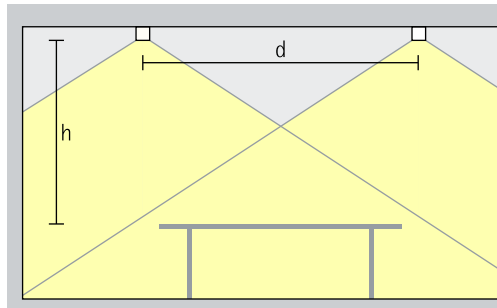

Aufbaudownlights oval wide flood Oval wide flood

Grundbeleuchtung

Für eine hohe Gleichmäßigkeit und gute Gesichtserkennung bei der Beleuchtung von Büroarbeitsplätzen kann der Leuchtenabstand von Jilly Downlights mit oval wide flood Lichtverteilung (d) die bis zu 1,5-fache der Höhe (h) der Leuchte über der Arbeitsfläche betragen.

Anordnung: $d \leq 1,5 \times h$