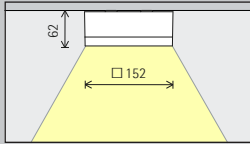

Jilly quadratisch Deckenaufbauleuchten

Baugröße

Größe 5

LED-Modul
Maximalwert
bei 4000K Ra 82

10W/1535lm

Lichtfarbe

	2700K Ra 92		3500K Ra 92
	3000K Ra 82		4000K Ra 82
	3000K Ra 92		4000K Ra 92

Lichtverteilung

Aufbaudownlights	Aufbaudownlights oval wide flood
Extra wide flood	Oval wide flood

Steuerung

	Schaltbar
	Phasendimmbar
	DALI

Farbe
(Gehäuse/
Ablendraster)

	Weiß/Silber		10.000 Farben */ Silber
	Weiß/Schwarz		10.000 Farben */ Schwarz

Zubehör