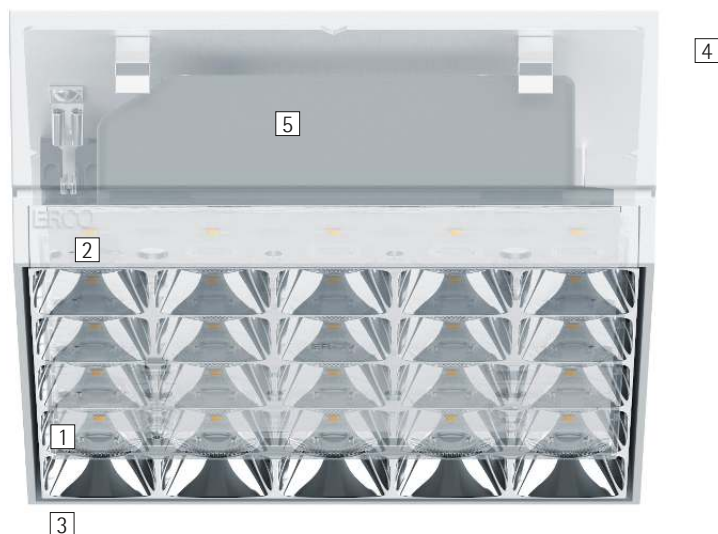

Aufbau und Eigenschaften

Die hier beschriebenen Eigenschaften sind typisch für Artikel dieser Produktfamilie. Spezielle Artikel können abweichende Eigenschaften aufweisen. Eine umfassende Beschreibung der Eigenschaften einzelner Artikel steht auf unserer Website bereit.

1 ERCO Linsensystem

- aus optischem Polymer
- Lichtverteilungen: Extra wide flood oder Oval wide flood

2 ERCO LED-Modul

- Mid-power LEDs: Warmweiß (2700K oder 3000K) oder Neutralweiß (3500K oder 4000K)

3 Abblenderaster

- Kunststoff, schwarz lackiert oder aluminiumbedampft, silber, hochglänzend

4 Gehäuse

- Weiß (RAL9002)
- Kunststoff
- Deckenarmatur: Metall

5 Betriebsgerät

- Schaltbar, phasendimmbar oder DALI dimmbar
- Phasendimmbare Ausführung: Dimmen mit externen Dimmern (Phasenabschnitt) möglich

Varianten auf Anfrage

1. Abblenderaster: gold matt, silber matt, champagner matt oder kupfer matt lackiert und weitere Farben
   - Gehäuse: 10.000 weitere Farben
2. Bitte wenden Sie sich an Ihren ERCO Berater.

Design und Anwendung:
www.erco.com/jilly-quad-a