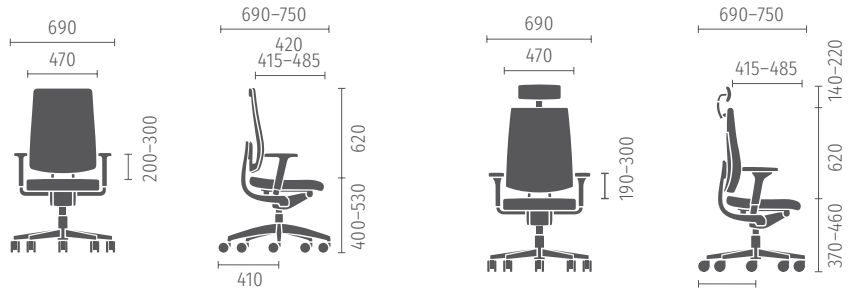

Rahmen und Armlehnen

Fußgestell

black dot (Modell nach DIN-Norm EN 1335-1:2023 Typ A)

black dot

black dot net

black dot 24

black dot air

black dot+/black dot+ ID