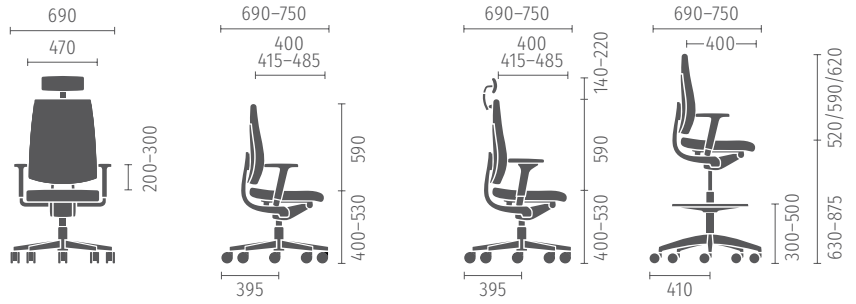

black dot (Modell nach DIN-Norm EN 1335-1:2023 Typ A)

black dot

black dot net

black dot 24

black dot air

black dot+/black dot+ ID

Vierfuß

Freischwinger