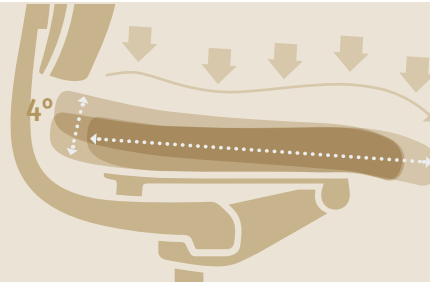

Mehr Informationen erhalten Sie unter www.sedus.com

Mit unseren Lösungen unterstützen wir Menschen, ihre Talente auszuleben.

Darum black dot

Einzigartig:

Schiebesitz mit 5 Zonen und individuell einstellbare Sitzneigung sorgen für perfekte Ergonomie und Druckverteilung, unabhängig von der Sitztiefe

Dorsokinetik:

besonders bewegliche Aufhängung der Rückenlehne

Sedo-Lift-Mechanik:

Sitzhöhenverstellung mit mechanischer Gasfeder

Nach Maß und Norm

black dot erfüllt mit Typ A die höchste EU-Norm für verstellbare Büroarbeitsstühle