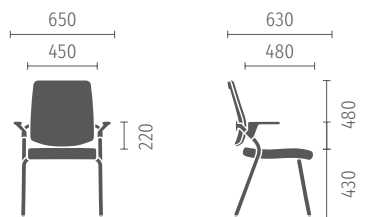

black dot (Modell nach DIN-Norm EN 1335-1:2023 Typ A)

black dot

black dot net

black dot 24

black dot air

black dot+/black dot+ ID

Vierfuß

Freischwinger