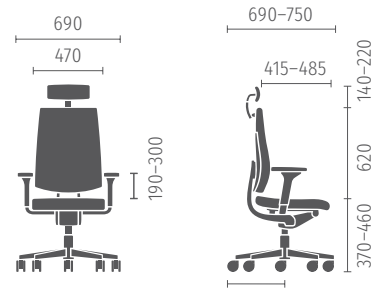

Rahmen und Armlehnen

Fußgestell

black dot (Modell nach DIN-Norm EN 1335-1:2023 Typ A)

black dot

black dot net

black dot 24

black dot air

black dot+/black dot+ ID