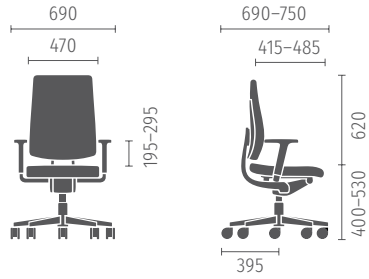

black dot (Modell nach DIN-Norm EN 1335-1:2023 Typ A)