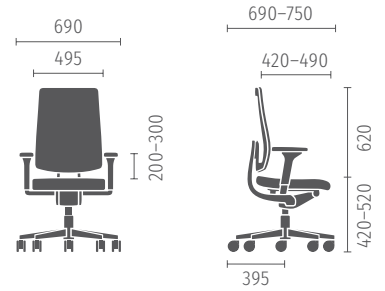

Rahmen und Armlehnen

Fußgestell

black dot (Modell nach DIN-Norm EN 1335-1:2023 Typ A)

black dot

black dot net

black dot 24

black dot air

black dot+/black dot+ ID