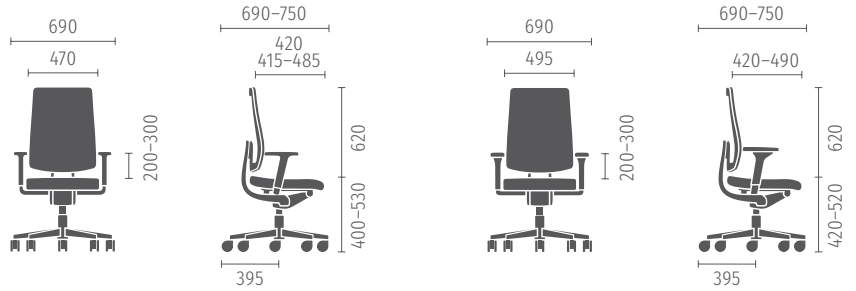

Rahmen und Armlehnen

Fußgestell

black dot (Modell nach DIN-Norm EN 1335-1:2023 Typ A)

black dot

black dot net

black dot 24

black dot air

black dot+/black dot+ ID