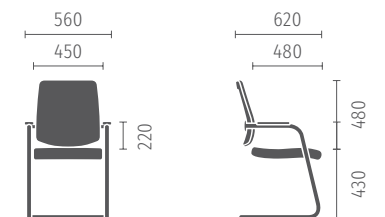

Freischwinger