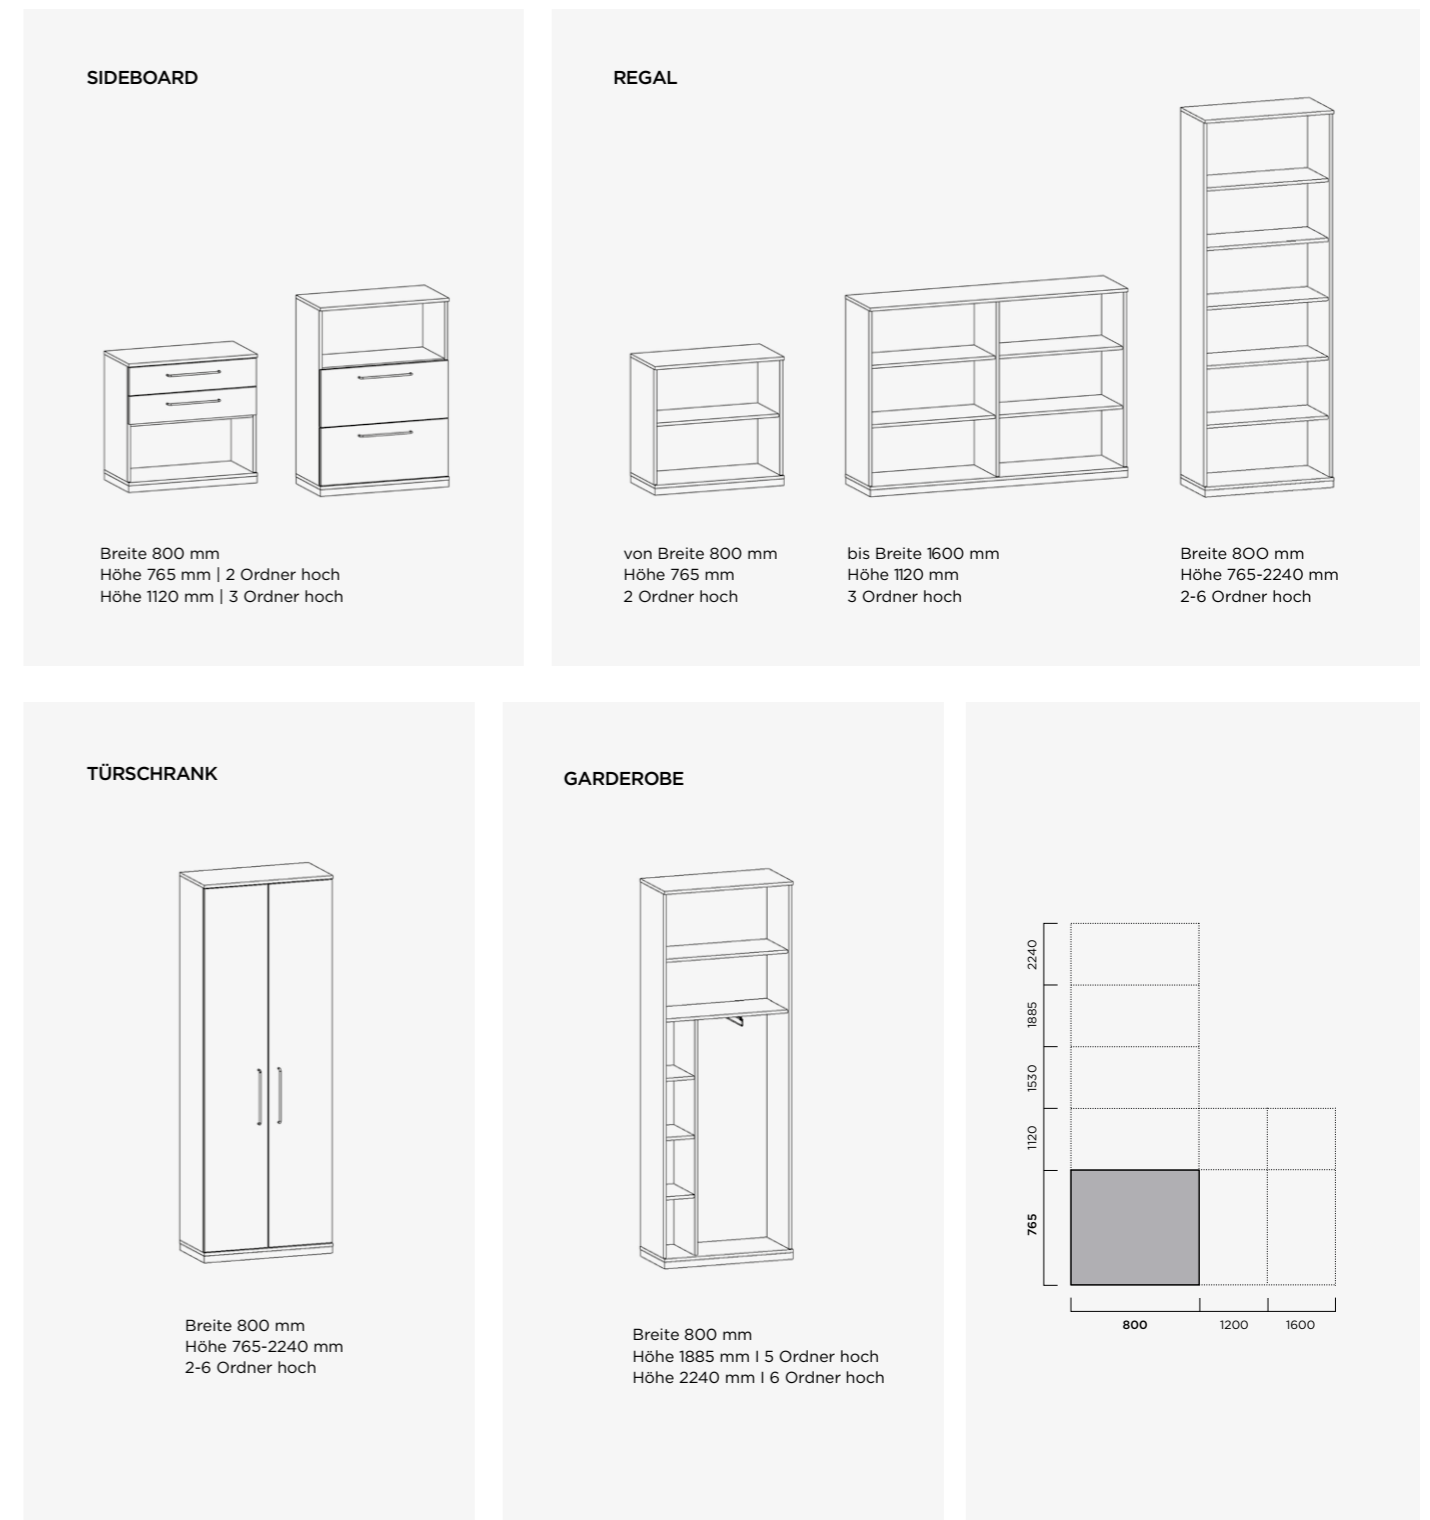

OPTIMO E24
Tischhöhe 715 mm bis 1195 mm
Höhenverstellung elektrisch stufenlos
Einfaches Teleskopgestell

800 | 1000
1000 | 1200 | 1400 | 1600 | 1800 | 2000 | 2200 | 2400

SÄULENTISCHE

SITZTISCH
Höhe fest 725 mm

STEHTISCH
Höhe fest 1095 mm

STEH-SITZTISCH
Höhe* 715 mm bis 1130 mm
*Auf Bodenplatte Höhe 675 mm bis 1090 mm

700 | 800 | 900 | 1000
700 | 800 | 900 | 1000

Passender Stauraum in unterschiedlichen Grössen, Ausstattungen und Ausführungen.

1. Materialschublade und Hängemappenkorb
2. Klappe nach unten öffnend
3. Ordnerbügel
4. Breitschublade mit Hängemappenkorb
5. Hängemappenauszug
6. Materialschublade unter Tischplatte
7. Innen-Schublade und Innen-Hängemappenauszug
8. Formularboxen
9. CPU-Halter unter Tischplatte

ROLLADENSCHRANK

Breite 800 mm bis 1600 mm
Höhe 765 mm | 2 Ordner hoch
Höhe 1120 mm | 3 Ordner hoch

SCHIEBETÜRSCHRANK

Breite 1200 mm bis 2000 mm
Höhe 765 mm | 2 Ordner hoch
Höhe 1120 mm | 3 Ordner hoch

SEITENAUSZUGSCHRANK