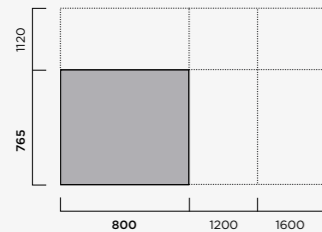

Die Rolladen- und Schiebetürschränke stehen auf robustem Stahlsockel und sind nivellierbar. Der Unterstellkorpus ist wahlweise auf Gleitern oder auf Rollen erhältlich. Sämtliche Möbel sind gemäss der Uni-Farbkollektion erhältlich. Mit Abdeckungen und Fronten in unterschiedlichen Farben und Materialien gestaltet sich das Design völlig individuell. Optional sind alle Fronten abschliessbar.

ROLLADENSCHRANK

Breite 800 mm bis 1600 mm
Höhe 765 mm | 2 Ordner hoch
Höhe 1120 mm | 3 Ordner hoch