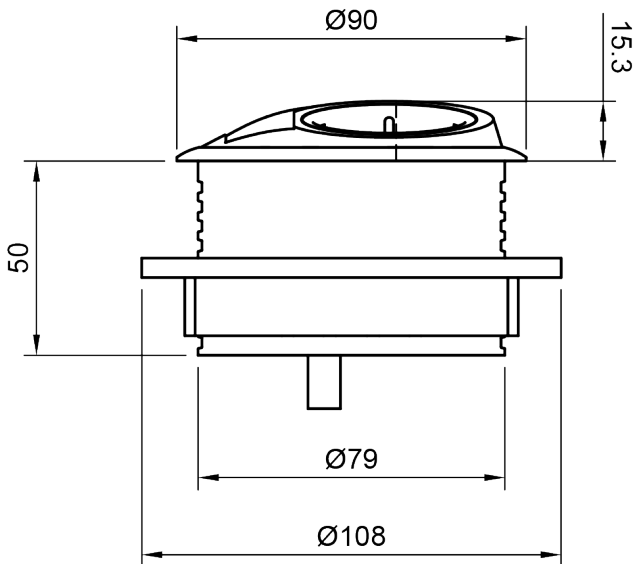

## Power PixelTUF Schuko USB AC 25W - 203

Lassen Sie sich nicht von seiner Größe täuschen: PixelTUF ist ein leistungsstarkes Gerät, das in einem kompakten Gehäuse sowohl Strom als auch USB aufnehmen kann, um alle Ihre Ladeanforderungen zu erfüllen. PixelTUF passt ohne Werkzeug in einen 80 mm Standardausschnitt und eignet sich für den Einbau in eine Vielzahl von Möbeln. Das schräge Design ermöglicht einen einfachen Zugang und schützt das Gerät vor verschütteten Getränken.

- 1 x FR/BE-Steckdose, TUF-R A+C 25W USB-Ladegerät
- Einzigartiges schräges Design zum Verschütten von Getränken
- Passt in den 80-mm-Ausschnitt in 1 bis 40 mm dicken Schreibtischen
- Leicht zu reinigen und zu pflegen
- Patentierter TUF-R reversibler USB-A- und C-Anschluss, sie stecken das USB-A Kabel beim ersten Versuch immer richtig ein
- Standardmäßig verdrahtet mit einem 800 mm Softwire-GST18-Stecker
- Interner Überlastungsschutz (TUF-modul)
- LED-Stromversorgungsanzeige (TUF-modul)
- Alle mit europäischen Steckdosentypen gebauten Geräte sind CE-gekennzeichnet
- WEEE-konform
- Jedes Gerät wird vor dem Versand zu 100% getestet
- Alle Geräte werden in Europa in Übereinstimmung mit ISO 9001 hergestellt
- Auch in anderen Konfigurationen erhältlich; kontaktieren Sie uns

\*10 Jahre Garantie - 2 Jahre Garantie auf DC-Ladegeräte und USB

cutout dimension

GST18

25W

Schuko

Lecksicheres Design

Umkehrbare  
USB A-C Anschlüsse

Problemlose  
Montage

# 26.203

 280x170x130mm

 1 pcs

 schwarz

 0,391 kg

 805410262037