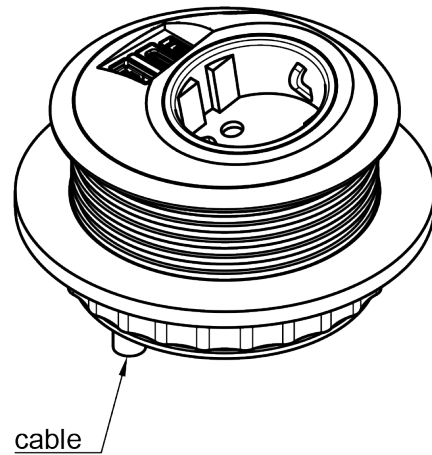

## Power PixelTUF Schuko USB AC 25W - 203

Lassen Sie sich nicht von seiner Größe täuschen: PixelTUF ist ein leistungsstarkes Gerät, das in einem kompakten Gehäuse sowohl Strom als auch USB aufnehmen kann, um alle Ihre Ladeanforderungen zu erfüllen. PixelTUF passt ohne Werkzeug in einen 80 mm Standardausschnitt und eignet sich für den Einbau in eine Vielzahl von Möbeln. Das schräge Design ermöglicht einen einfachen Zugang und schützt das Gerät vor verschütteten Getränken.

- 1 x FR/BE-Steckdose, TUF-R A+C 25W USB-Ladegerät
- Einzigartiges schräges Design zum Verschütten von Getränken
- Passt in den 80-mm-Ausschnitt in 1 bis 40 mm dicken Schreibtischen
- Leicht zu reinigen und zu pflegen
- Patentierter TUF-R reversibler USB-A- und C-Anschluss, sie stecken das USB-A Kabel beim ersten Versuch immer richtig ein
- Standardmäßig verdrahtet mit einem 800 mm Softwire-GST18-Stecker
- Interner Überlastungsschutz (TUF-modul)
- LED-Stromversorgungsanzeige (TUF-modul)
- Alle mit europäischen Steckdosentypen gebauten Geräte sind CE-gekennzeichnet
- WEEE-konform
- Jedes Gerät wird vor dem Versand zu 100% getestet
- Alle Geräte werden in Europa in Übereinstimmung mit ISO 9001 hergestellt
- Auch in anderen Konfigurationen erhältlich; kontaktieren Sie uns

\*10 Jahre Garantie - 2 Jahre Garantie auf DC-Ladegeräte und USB

cutout dimension

GST18

25W

Schuko

Lecksicheres Design

Umkehrbare  
USB A-C Anschlüsse

Problemlose  
Montage

# 26.203

 280x170x130mm

 1 pcs

 schwarz

 0,391 kg

 805410262037