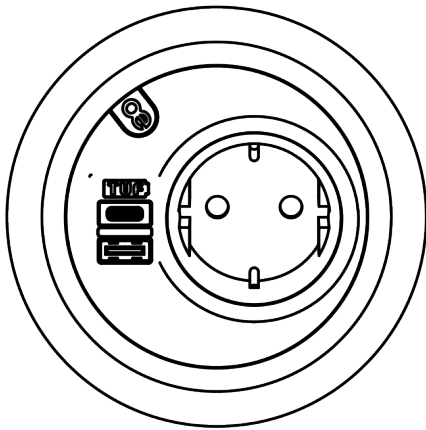

## Power PixelTUF Schuko USB AC 25W - 203

Lassen Sie sich nicht von seiner Größe täuschen: PixelTUF ist ein leistungsstarkes Gerät, das in einem kompakten Gehäuse sowohl Strom als auch USB aufnehmen kann, um alle Ihre Ladeanforderungen zu erfüllen. PixelTUF passt ohne Werkzeug in einen 80 mm Standardausschnitt und eignet sich für den Einbau in eine Vielzahl von Möbeln. Das schräge Design ermöglicht einen einfachen Zugang und schützt das Gerät vor verschütteten Getränken.

- 1 x FR/BE-Steckdose, TUF-R A+C 25W USB-Ladegerät
- Einzigartiges schräges Design zum Verschütten von Getränken
- Passt in den 80-mm-Ausschnitt in 1 bis 40 mm dicken Schreibtischen
- Leicht zu reinigen und zu pflegen
- Patentierter TUF-R reversibler USB-A- und C-Anschluss, sie stecken das USB-A Kabel beim ersten Versuch immer richtig ein
- Standardmäßig verdrahtet mit einem 800 mm Softwire-GST18-Stecker
- Interner Überlastungsschutz (TUF-modul)
- LED-Stromversorgungsanzeige (TUF-modul)
- Alle mit europäischen Steckdosentypen gebauten Geräte sind CE-gekennzeichnet
- WEEE-konform
- Jedes Gerät wird vor dem Versand zu 100% getestet
- Alle Geräte werden in Europa in Übereinstimmung mit ISO 9001 hergestellt
- Auch in anderen Konfigurationen erhältlich; kontaktieren Sie uns

\*10 Jahre Garantie - 2 Jahre Garantie auf DC-Ladegeräte und USB

cutout dimension

GST18

25W

Schuko

Lecksicheres Design

Umkehrbare  
USB A-C Anschlüsse

Problemlose  
Montage

# 26.203

 280x170x130mm

 1 pcs

 schwarz

 0,391 kg

 805410262037