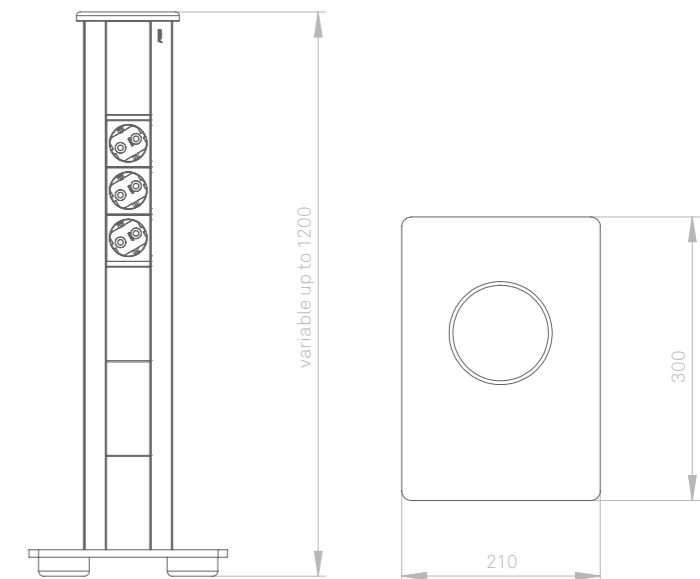

EVoline[®] Vertical

EVoline Vertical

Anschlüsse auf ergonomischer Höhe

Der Vertical ist die mobile und platzsparende Lösung für den freien Raum und somit die ideale Lösung für Büros, Hotels oder Verkaufsräume. Mit einer Höhe von bis zu 1,20 m macht er das Herunterbeugen nach Steckdosen überflüssig: Konfigurierbare Strom-, Multimedia- und Datenanschlüsse sind in bequemer Höhe jederzeit erreichbar.

EVoline Vertical

Free standing and movable power unit

The EVoline Vertical stands freely in the room, stable on a solid base. Upright, mobile and space-saving, it is the ideal solution for offices, hotels or salesrooms. With a height of up to 1.20 m, the EVoline Vertical eliminates the need to bend down for sockets: power, multimedia and data connections are easily accessible at a comfortable height.

Lieferbare Farben
Available colours

Silber
Silver

Schwarz
Black

EVOLine[®]

Schulte - Elektrotechnik GmbH & Co. KG

Jüngerstraße 21
D-58515 Lüdenscheid

Telefon | *phone* +49 23 51 / 94 81-0
Telefax | *fax* +49 23 51 / 4 26 58