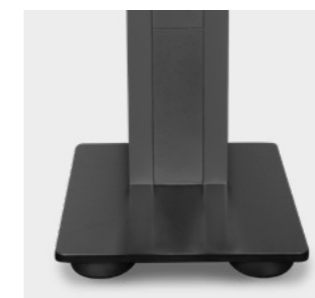

Schwarz
Black