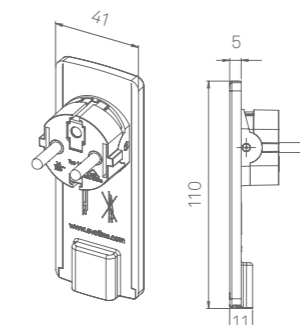

EVOLine[®] Plug

EVoline Plug / Plug Fix / PlugMini Fix

Beweglicher Stecker verhindert Stolperfallen

Der extraflache EVoline Plug passt spielend hinter jedes Möbelstück. Seine intelligente Gelenkmechanik macht das Griffteil zum Hebel – so lässt sich der Stecker ohne Kraftaufwand aus der Steckdose lösen. Selbst bei einem Ruck am Kabel kommt der Stecker ohne Beschädigung frei. Für seine smarte Ergonomie und seine minimalistische Gestaltung wurde der EVoline Plug mit zahlreichen Preisen ausgezeichnet.

EVoline Plug / Plug Fix / PlugMini Fix

Hinged plug - Increased trip prevention

The extra-flat EVoline Plug easily fits behind every piece of furniture. Its intelligent hinge mechanism turns the grip into a lever - this way the plug can be removed from the socket without the use of force. Even if the cable is jerked, the plug is released without damage. The EVoline Plug has won numerous awards for its smart ergonomics and minimalist design.

Plug
Loser Stecker zum Anschluss an 3-adrige Kabel.

Plug
Loose plug, for connection to 3 wire cable

Plug Fix
Mit installiertem Kabel und Kupplung oder Mehrfachsteckdose.

Plug Fix
With installed cable and coupling or multiple socket.

PlugMini Fix
Der extra kleine und flache PlugMini Fix vereint die Vorzüge des bewährten Plug Fix in einem noch kleineren Gehäuse. Mit fest installiertem Kabel.

PlugMini Fix
The PlugMini Fix is smaller than the PlugFix and still has all the advantages. Supplied with fitted cable.