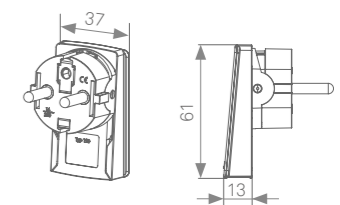

Plug
Loser Stecker zum Anschluss an 3-adrige Kabel.

Plug
Loose plug, for connection to 3 wire cable

Plug Fix
Mit installiertem Kabel und Kupplung oder Mehrfachsteckdose.

Plug Fix
With installed cable and coupling or multiple socket.

PlugMini Fix
Der extra kleine und flache PlugMini Fix vereint die Vorzüge des bewährten Plug Fix in einem noch kleineren Gehäuse. Mit fest installiertem Kabel.

PlugMini Fix
The PlugMini Fix is smaller than the PlugFix and still has all the advantages. Supplied with fitted cable.