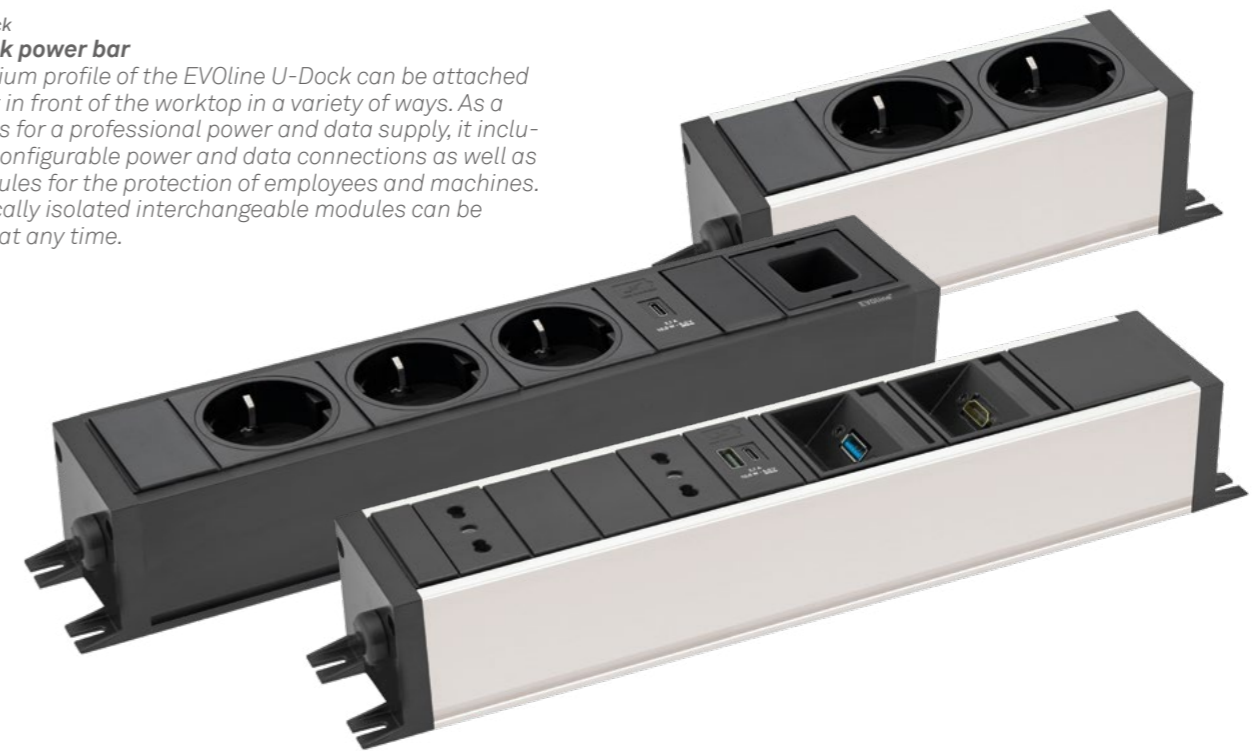

EVoline[®] U-Dock

EVoline U-Dock

Untertisch-Steckdosenleiste

Das Aluminiumprofil des EVoline U-Dock lässt sich auf vielfältige Weise an, unter oder vor der Arbeitsfläche befestigen. Als robuste Basis für eine professionelle Strom- und Datenversorgung nimmt er neben frei konfigurierbaren Strom- und Datenanschlüssen auch Sicherheitsmodule für den Schutz von Mitarbeitern und Maschinen auf. Die elektrisch getrennten Wechselmodule lassen sich jederzeit austauschen.

EVoline U-Dock

Under-Desk power bar

The aluminium profile of the EVoline U-Dock can be attached to, below or in front of the worktop in a variety of ways. As a robust basis for a professional power and data supply, it includes freely configurable power and data connections as well as safety modules for the protection of employees and machines. The electrically isolated interchangeable modules can be exchanged at any time.

Lieferbare Farben

Available colours

Silber
Silver

Schwarz
Black

Optional:
Endkappe mit
Befestigungswinkel

Optional:
end cap with
mounting bracket

Verschiedene
Befestigungsmöglichkeiten
finden Sie im Kapitel: