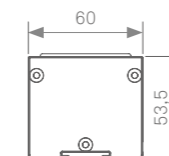

Lieferbare Farben

Available colours

Silber
Silver

Schwarz
Black

Optional:
Endkappe mit
Befestigungswinkel

Optional:
end cap with
mounting bracket

Verschiedene
Befestigungsmöglichkeiten
finden Sie im Kapitel: