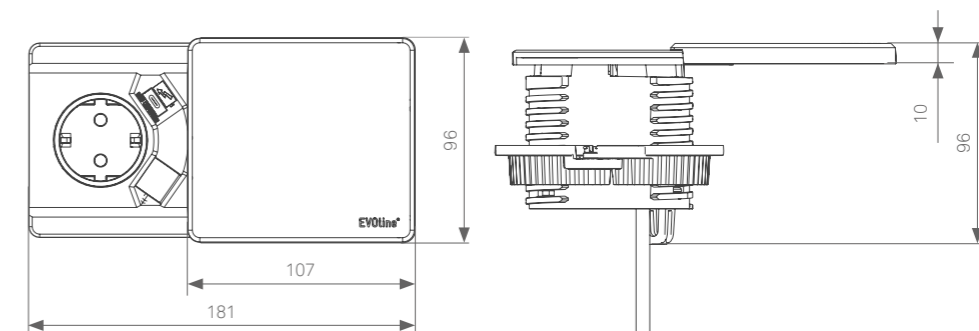

EVoline® Square80

EVoline Square80

Strom- und Datenanschlüsse kompakt zusammengefasst

Der Square80, montiert in einer 80 mm-Bohrung, enthält Steckdose, USB-Charger sowie einen weiteren konfigurierbaren Anschluss. Selbst im geschlossenen Zustand macht er ein smartes zusätzliches Angebot: Der Schiebedeckel ist in der optionalen Wireless-Version als induktive Ladestation ausgelegt, auf der compatible Smartphones kabellos aufgeladen werden können.

EVoline Square80

Compact Power & Data System

The EVoline Square80 comprises of a single power socket, USB charger optional 3rd outlet. The sliding cover of the Square80 can also be supplied with built in Wireless charger, which can be used in both open and closed position. Compatible mobile device needed for the wireless charging.

Patentierter Schnellbefestigung.

Patented rapid fastener.

Lieferbare Farben
Available colours

Schwarz
Black

Weiß
White

Edelstahl-Optik
Stainless steel look