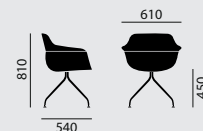

Maße

Gewicht

7,2 kg

7,3 kg

Ausstattung / Option

- Gestell beschichtet
- Gleiter (3), (15), (16)
- Sitzschale vollumpolstert mit Softpolsterung einfarbig

Empfehlung für Sitzschale vollumpolstert mit Softpolsterung:

Brunner Kollektion: valencia, rio, miami, Leder torro

Brunner Kvadrat Kollektion: Remix 3, Divina Melange 3, Hallingdal 65, Jaali

Nachfolgend aufgeführte Stoffe sind nicht geeignet: oslo, malaga sowie Kunstleder (bologna, kopenhagen, monza, siena)

Polster

Stoffe / Leder

Nach Brunner Hauskollektion (auch Kunstleder enthalten)

Farben

Kunststoffschale

lava ähnlich RAL 7021	stone ähnlich RAL 9002	aqua ähnlich RAL Design 200 60 20
black cherry ähnlich RAL 3005	lemongrass ähnlich RAL Design 110 60 30	melon ähnlich Pantone 459C
fog ähnlich RAL Design 200 80 05		
lava ähnlich RAL 7021 FS matt	stone ähnlich RAL 9002 FS matt	

Beschichtungstöne