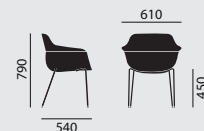

Maße

Gewicht

6,4 kg

7,5 kg

Ausstattung / Option

- Gleiter (7) (11) (12)
- Gestell beschichtet in ausgewählten Farben
- Sitzschale vollumpolstert mit Softpolsterung einfarbig

Empfehlung für Sitzschale vollumpolstert mit Softpolsterung:

Brunner Kollektion: valencia, rio, miami, Leder torro

Brunner Kvadrat Kollektion: Remix 3, Divina Melange 3, Hallingdal 65, Jaali

Nachfolgend aufgeführte Stoffe sind nicht geeignet: oslo, malaga sowie Kunstleder (bologna, kopenhagen, monza, siena)

Polster

Stoffe / Leder

Nach Brunner Hauskollektion (auch Kunstleder enthalten)