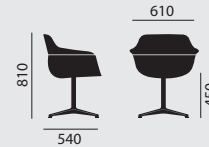

Beschichtungstöne

crona light

/ KUNSTSTOFFSTUHL

Designer: Archirivolto**Modellnummer**

6302

6312/A

Grundmodell

- Zentralfuß mit Fußkreuz (vier Fußausleger) in Aluminium-Druckguss, poliert
- Standsäule mit integrierter Tiefenfederung, verchromt, nicht höhenverstellbar
- Drehbar, mit Rückstellautomatik und QuickClick-Gleiter, Wechseleinsatz Hyper

– Kunststoffschale **ohne** Armlehnen aus Polypropylen in verschiedenen Farben erhältlich

– Kunststoffschale **mit** Armlehnen aus Polypropylen in verschiedenen Farben erhältlich

Maße**Gewicht**

8,5 kg

8,0 kg