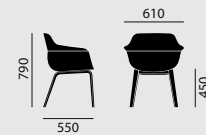

Maße

Gewicht

6,3 kg

6,4 kg

Ausstattung / Option

- Gleiter (3)
- Gestell gebeizt nach Brunner Hauskollektion
- Gestell in Eichenschichtholz, gebeizt nach Eiche Hauskollektion, stumpfmatt lackiert
- Sitzschale vollumpolstert mit Softpolsterung einfarbig

Empfehlung für Sitzschale vollumpolstert mit Softpolsterung:

Brunner Kollektion: valencia, rio, miami, Leder torro

Brunner Kvadrat Kollektion: Remix 3, Divina Melange 3, Hallingdal 65, Jaali

Nachfolgend aufgeführte Stoffe sind nicht geeignet: oslo, malaga sowie Kunstleder (bologna, kopenhagen, monza, siena)

Polster

Varianten

Sitzkissen aus Formschaum gepolstert, lose aufgelegt

Stoffe / Leder

Nach Brunner Hauskollektion (auch Kunstleder enthalten)

Farben

Kunststoffschale

lava ähnlich RAL 7021	stone ähnlich RAL 9002	aqua ähnlich RAL Design 200 60 20
black cherry ähnlich RAL 3005	lemongrass ähnlich RAL Design 110 60 30	melon ähnlich Pantone 459C
fog ähnlich RAL Design 200 80 05		

Beiztöne

Nach Brunner Hauskollektion