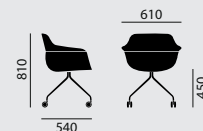

crona light

/ KUNSTSTOFFSTUHL

Designer: Archirivolto

Modellnummer

6303

6313/A

Grundmodell

- Zentralfuß mit vier Fußauslegern in Stahlrohr konifiziert
- Verchromt
- Nicht drehbar, Universalrollen, ungebremst

– Kunststoffschale **ohne** Armlehnen aus Polypropylen in verschiedenen Farben erhältlich, optional mit Sitzkissen

– Kunststoffschale **mit** Armlehnen aus Polypropylen in verschiedenen Farben erhältlich, optional mit Sitzkissen

Maße

Gewicht

6,7 kg

6,8 kg

Ausstattung / Option

- Gestell beschichtet
- Sitzschale vollumpolstert mit Softpolsterung einfarbig

Empfehlung für Sitzschale vollumpolstert mit Softpolsterung:

Brunner Kollektion: valencia, rio, miami, Leder torro

Brunner Kvadrat Kollektion: Remix 3, Divina Melange 3, Hallingdal 65, Jaali

Nachfolgend aufgeführte Stoffe sind nicht geeignet: oslo, malaga sowie Kunstleder (bologna, kopenhagen, monza, siena)

Polster

Stoffe / Leder

Nach Brunner Hauskollektion (auch Kunstleder enthalten)

Farben

Kunststoffschale

lava
ähnlich RAL 7021

stone
ähnlich RAL 9002

aqua
ähnlich
RAL Design 200 60 20

black cherry
ähnlich RAL 3005

lemongrass
ähnlich
RAL Design 110 60 30

melon
ähnlich Pantone 459C

fog
ähnlich
RAL Design 200 80 05

Beschichtungstöne

lava
ähnlich
RAL 7021 FS matt

stone
ähnlich
RAL 9002 FS matt