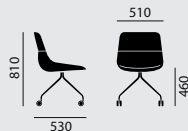

crona light

/ KUNSTSTOFFSTUHL

Designer: Archirivolto

Modellnummer

6303

6313/A

Grundmodell

- Zentralfuß mit vier Fußauslegern in Stahlrohr konifiziert
- Verchromt
- Nicht drehbar, Universalrollen, ungebremst

– Kunststoffschale **ohne** Armlehnen aus Polypropylen in verschiedenen Farben erhältlich, optional mit Sitzkissen

– Kunststoffschale **mit** Armlehnen aus Polypropylen in verschiedenen Farben erhältlich, optional mit Sitzkissen

Maße

Gewicht

6,7 kg

6,8 kg

Ausstattung / Option

- Gestell beschichtet
- Sitzschale vollumpolstert mit Softpolsterung einfarbig

Empfehlung für Sitzschale vollumpolstert mit Softpolsterung:

Brunner Kollektion: valencia, rio, miami, Leder torro

Brunner Kvadrat Kollektion: Remix 3, Divina Melange 3, Hallingdal 65, Jaali

Nachfolgend aufgeführte Stoffe sind nicht geeignet: oslo, malaga sowie Kunstleder (bologna, kopenhagen, monza, siena)

Polster

Stoffe / Leder

Nach Brunner Hauskollektion (auch Kunstleder enthalten)

Farben

Kunststoffschale

lava
ähnlich RAL 7021

stone
ähnlich RAL 9002

aqua
ähnlich
RAL Design 200 60 20

black cherry
ähnlich RAL 3005

lemongrass
ähnlich
RAL Design 110 60 30

melon
ähnlich Pantone 459C

fog
ähnlich
RAL Design 200 80 05

Beschichtungstöne

lava
ähnlich
RAL 7021 FS matt

stone
ähnlich
RAL 9002 FS matt