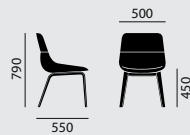

/ KUNSTSTOFFSTUHL

Designer: Archirivolto**Modellnummer**

6307

6317/A

Grundmodell

- Vierfußgestell in Buchenschichtholz, natur lackiert
- Kunststoffgleiter

- Kunststoffschale **ohne** Armlehnen aus Polypropylen in verschiedenen Farben erhältlich

- Kunststoffschale **mit** Armlehnen aus Polypropylen in verschiedenen Farben erhältlich

Maße**Gewicht**

6,3 kg

6,4 kg

Ausstattung / Option

- Gleiter (3)
- Gestell gebeizt nach Brunner Hauskollektion
- Gestell in Eichenschichtholz, gebeizt nach Eiche Hauskollektion, stumpfmatt lackiert
- Sitzschale vollumpolstert mit Softpolsterung einfarbig