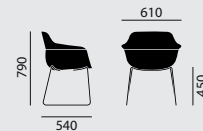

Maße

Gewicht

7,3 kg

8,4 kg

Ausstattung / Option

- Gleiter (1), (3)
- Gestell beschichtet in ausgewählten Farben
- Sitzschale vollumpolstert mit Softpolsterung einfarbig

Empfehlung für Sitzschale vollumpolstert mit Softpolsterung:

Brunner Kollektion: valencia, rio, miami, Leder torro

Brunner Kvadrat Kollektion: Remix 3, Divina Melange 3, Hallingdal 65, Jaali

Nachfolgend aufgeführte Stoffe sind nicht geeignet: oslo, malaga sowie Kunstleder (bologna, kopenhagen, monza, siena)

Polster

Stoffe / Leder

Nach Brunner Hauskollektion (auch Kunstleder enthalten)