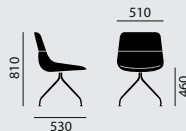

Maße

Gewicht

7,2 kg

7,3 kg

Ausstattung / Option

- Gestell beschichtet
- Gleiter (3), (15), (16)
- Sitzschale vollumpolstert mit Softpolsterung einfarbig

Empfehlung für Sitzschale vollumpolstert mit Softpolsterung:

Brunner Kollektion: valencia, rio, miami, Leder torro

Brunner Kvadrat Kollektion: Remix 3, Divina Melange 3, Hallingdal 65, Jaali

Nachfolgend aufgeführte Stoffe sind nicht geeignet: oslo, malaga sowie Kunstleder (bologna, kopenhagen, monza, siena)

Polster

Stoffe / Leder

Nach Brunner Hauskollektion (auch Kunstleder enthalten)

Farben

Kunststoffschale

lava ähnlich RAL 7021	stone ähnlich RAL 9002	aqua ähnlich RAL Design 200 60 20
black cherry ähnlich RAL 3005	lemongrass ähnlich RAL Design 110 60 30	melon ähnlich Pantone 459C
fog ähnlich RAL Design 200 80 05		
lava ähnlich RAL 7021 FS matt	stone ähnlich RAL 9002 FS matt	

Beschichtungstöne