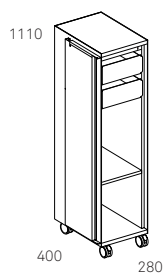

Caddy 280

Flügelür: 270° öffnend, magnetisch
Verschluss: optional
Zubehör: U-Schale, Schubladenboxen

Hinged door: opening 270°, magnetic
Lock: optional
Accessories: U-tray, drawer boxes

Porte battante: ouvrant sur 270°, magnétique
Fermeture: en option
Accessoires: bac en U, tiroirs box

Porta a battenti: apertura 270°, magnetica
Chiusura: opzionale
Accessori: conchiglia a U, box per cassette