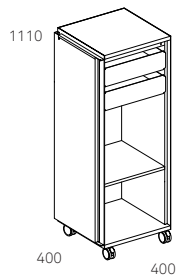

Accessories: pencil tray, U-tray, A4 suspended file frame, inclined partitions, drawer boxes

Porte battante: ouvrant sur 270°, magnétique

Fermeture: en option

Accessoires: plumier, bac en U, cadre pour dossiers suspendus A4, plaques obliques, tiroirs box

Porta a battenti: apertura 270°, magnetica

Chiusura: opzionale

Accessori: conchiglia per materiale, conchiglia a U, telaio per cartelle sospese A4, piastre inclinate, box per cassetti