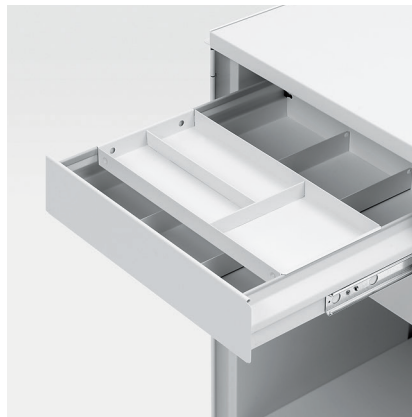

Schublade mit verschiebbarer Materialschale
Drawer with movable pencil tray
Tiroir avec plumier coulissant
Cassetto con conchiglia spostabile per materiale