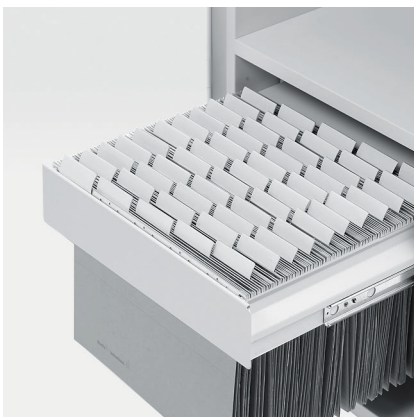

**LO Caddies.  
Des solutions intelligentes.**

Les LO Caddies sont proposées en trois variantes: le Caddy 400, le Caddy 280 ainsi que le Mini-Caddy. Le dessus est disponible en plaqué bois véritable, en résine synthétique ou en tôle d'acier. Tous les caddys disposent d'un compartimentage intelligent. Et ils s'accordent à merveille avec les autres systèmes Lista Office LO..

**LO Caddies.  
Soluzioni intelligenti.**

I LO Caddies esistono in tre varianti: il Caddy 400, il Caddy 280 e il Mini-Caddy. Con la loro cassettera in lamiera di acciaio i Caddy. La copertura può essere in legno impiallacciato, resina sintetica o lamiera di acciaio. Tutti i Caddy dispongono di depositi ben progettati. E si adattano ottimamente ad altri sistemi di prodotti Lista Office LO.

Schublade mit verschiebbarer U-Schale  
Drawer with movable U-tray  
Tiroir avec bac en U coulissant  
Cassetto con conchiglia a U spostabile

Schublade mit verschiebbarer Materialschale  
Drawer with movable pencil tray  
Tiroir avec plumier coulissant  
Cassetto con conchiglia spostabile per materiale

Schublade mit Schrägplatten  
Drawer with inclined partitions  
Tiroir avec plaques obliques  
Cassetto con piastre inclinate

A4-Hängemappenrahmen  
A4 suspended file frame  
Cadre pour dossiers suspendus A4  
Telaio per cartelle sospese A4