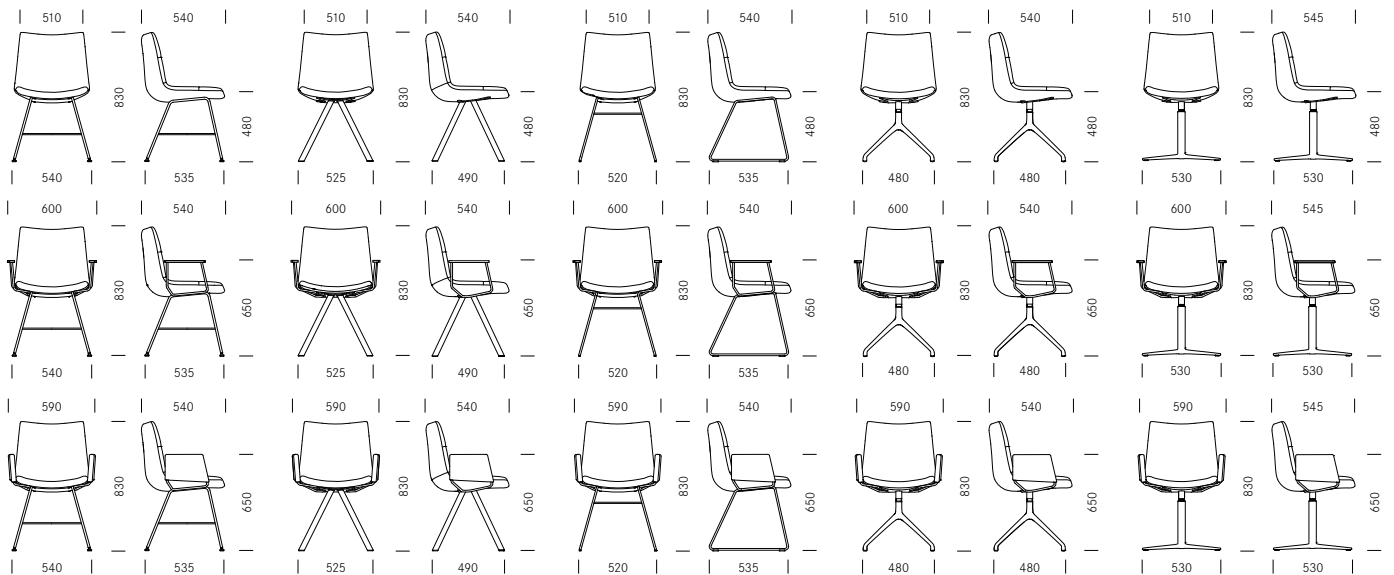

1_Masse Dimensions

2_Materialien Matériaux

Gestell Piétement

Metall Métal

Verchromt
Chromé

Alu poliert
Alu poli

Schwarz beschichtet
Laqué noir

Armlehnen Accoudoirs

Massivholz Bois massif

Vollkern Stratifié compact

Eiche
Chêne

Eiche schwarz
Chêne teinté noir

Nussbaum
Noyer

Fenix Nero Ingo
Fenix Nero Ingo

Polster Rembourrage

Stoff Tissu

Leder Cuir

Event | Urban | Radio | Gaja Classic | Blazer | Fame | Mood

Donna | Scandinavian | Montana

Remix | Fox | Step Melange | Poseidon | Grain | Tonus | Steelcut Trio

Vitoria | Verona

Decovin Nappa

3_Optionen Options

4-Sternfuss, Alu schwarz | poliert, Rollen für harte oder weiche Böden | Piétement à 4 branches, alu noir | alu poli, roulettes pour sols durs ou sols souples	☒
4-Sternfuss, Alu schwarz | poliert, Rollen mit Radblenden für harte oder weiche Böden | Piétement à 4 branches, alu noir | poli, roulettes avec cache latéral pour sols durs ou sols souples	☐
Kunststoffgleiter für weiche Böden | Glisseurs en matière synthétique pour sols souples	☒
Filzgleiter für harte Böden | Glisseurs en feutre pour sols durs	☐
	Standard | Standard ☒
	Optional | En option ☐

Girsberger AG, Bützberg, CH
Girsberger GmbH, Endingen, D
Girsberger Benelux BV, Naarden - Vesting, NL
Girsberger GmbH, Wien, A
Girsberger France, Paris, F
Tuna Girsberger Tic. AS, Silivri, TR

3 Jahre Garantie
3 ans de garantie

mail@girsberger.com
www.girsberger.com

girsberger

CO₂-neutral since 2015 and committed to continued improvements