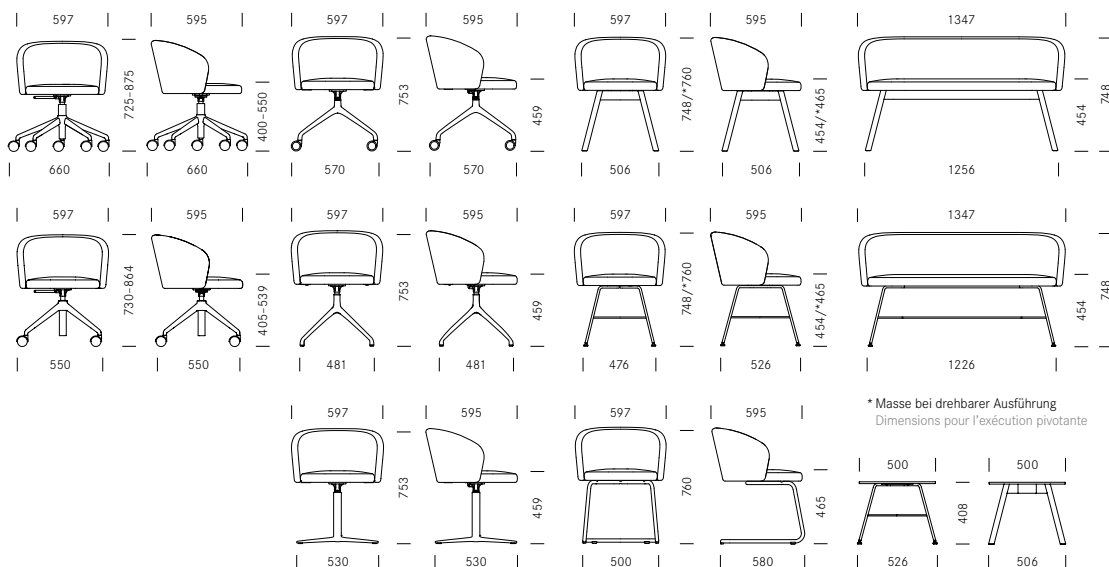

1_Masse Dimensions