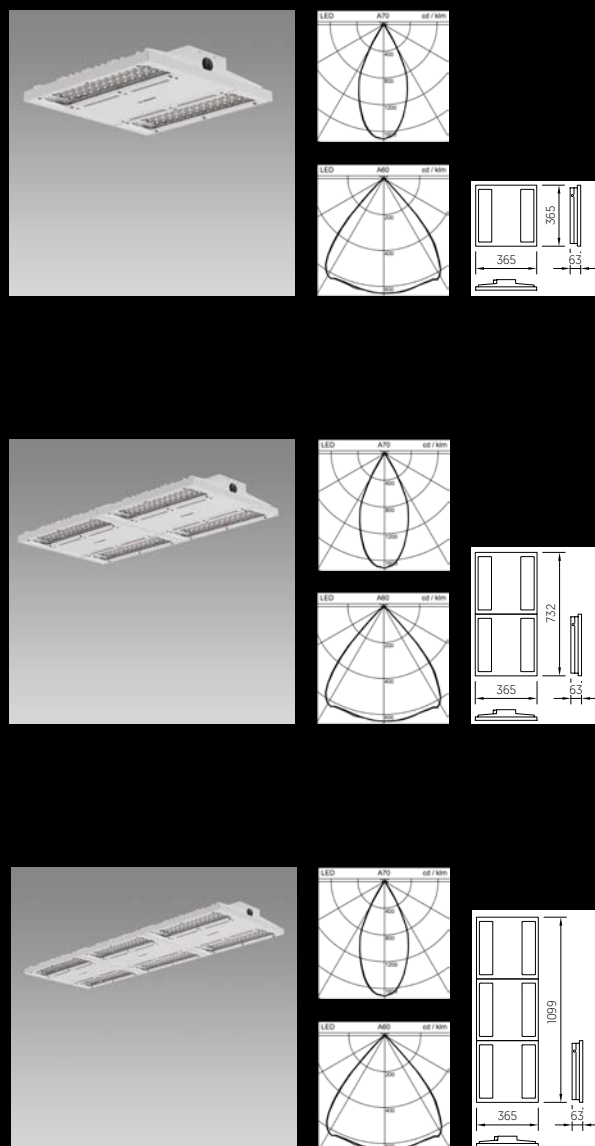

ARNY 2

Sortimentsübersicht

ARNY 2 Hallenleuchte	
Grössen	
	S, M, L [2, 4 oder 6 LED-Panels]
	365 x 365, 365 x 732, 365 x 1'099 mm
Leuchtenlichtstrom	
	16'000 lm, 32'000 lm, 48'000 lm
Farbtemperatur	
	4'000 K, 6'500 K
Farbwiedergabe	
	Ra $\geq$80
Farbe	
	Weiss
Lichtsteuerung	
	DALI2
Schutzart / Schlagfestigkeit	
	IP66 / IK10 [PC], IP66 / IK08 [PMMA]

Optional: erhältlich mit integriertem Sensor [PIR]

Weitere Informationen unter www.regent.ch/army2
#peoplelightourway

Technische Änderungen vorbehalten.
Für Druckfehler wird keine Haftung übernommen.