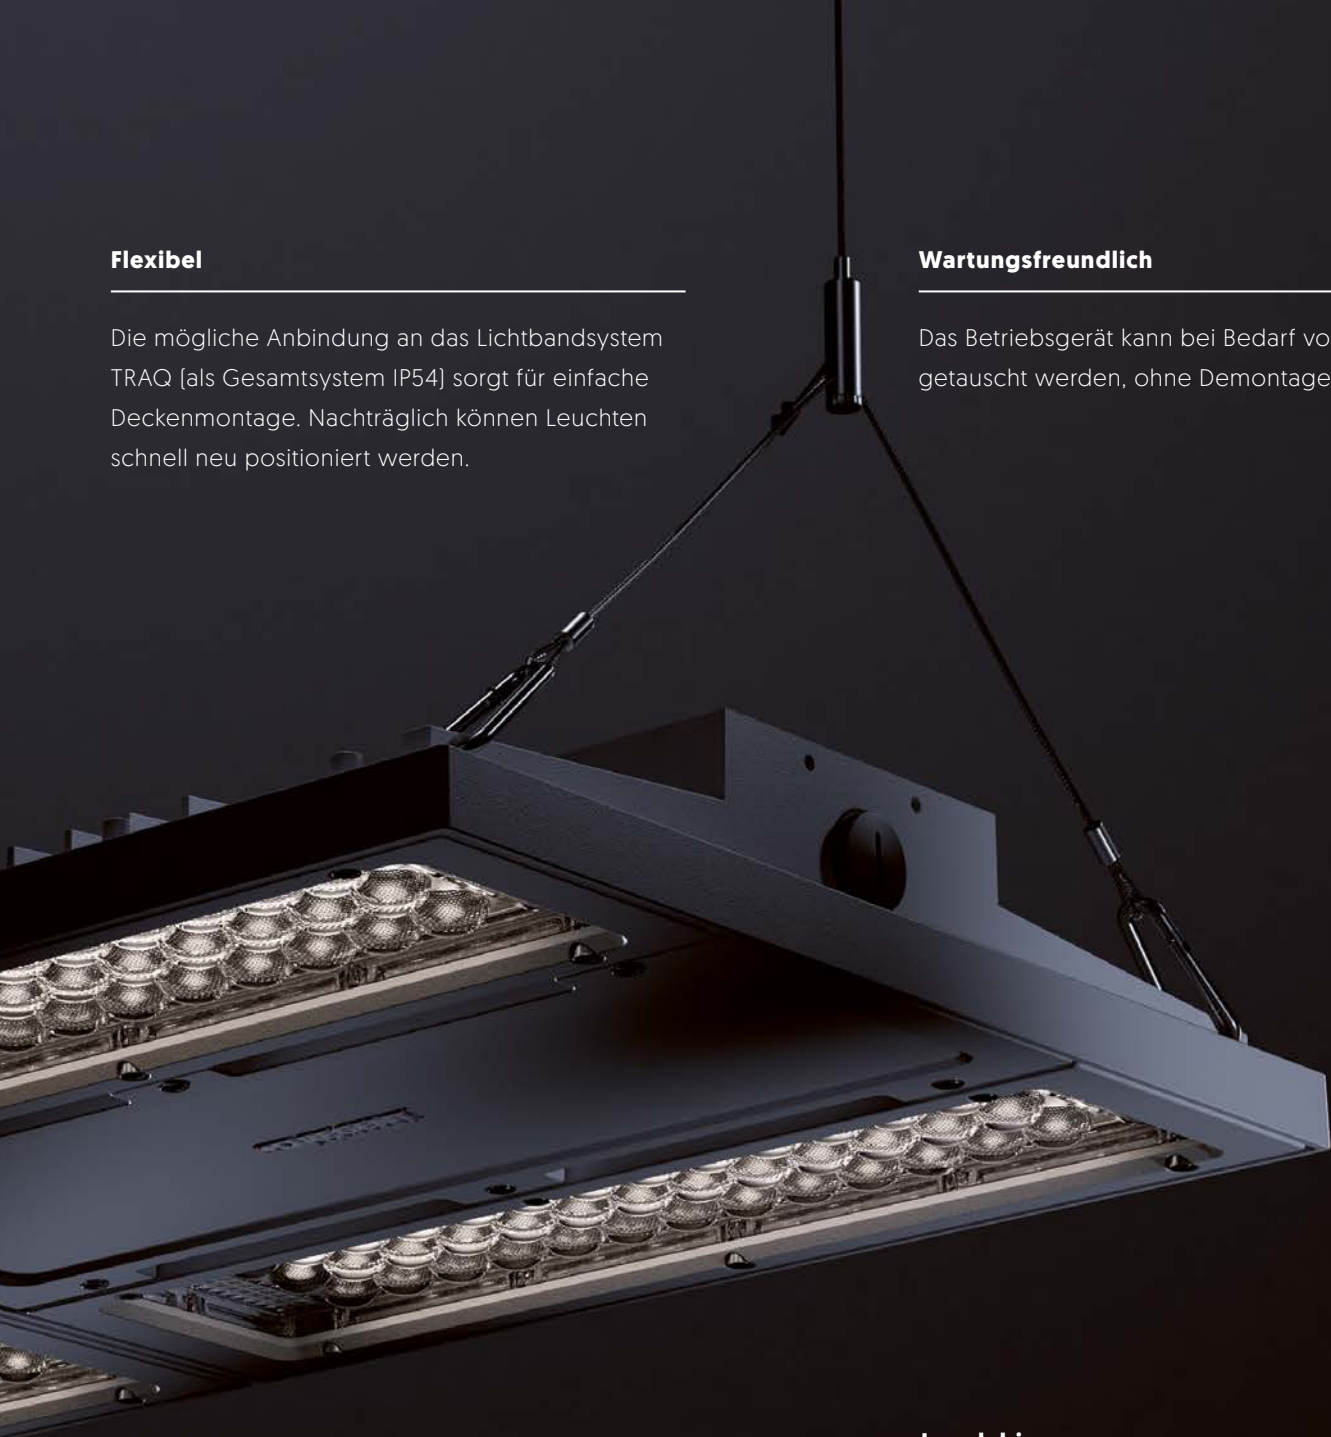

Flexibel

Die mögliche Anbindung an das Lichtbandsystem TRAQ [als Gesamtsystem IP54] sorgt für einfache Deckenmontage. Nachträglich können Leuchten schnell neu positioniert werden.

Wartungsfreundlich

Das Betriebsgerät kann bei Bedarf von unten ausgetauscht werden, ohne Demontage der Leuchte.