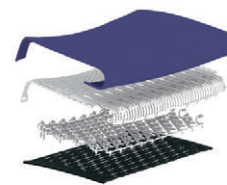

Leistung

Man fühlt den Pixelated Support™ des Embody sofort beim Hinsetzen – wie schwebend und doch im perfekten Gleichgewicht. Dank der dynamischen Pixelmatrix passen sich Sitzfläche und Rückenlehne des Embody automatisch auch an minimale Bewegungen des Körpers an und verteilen das Gewicht des Sitzenden. Dadurch wird der Druck reduziert und Bewegung gefördert – gut für Blutzirkulation und Konzentration.

Mit der Mittelsäule und den flexiblen Rippen ist der Embody dem menschlichen Rücken nachgebildet. Die BackFit™-Einstellung sorgt dafür, dass die Rückenlehne sich an die natürliche Kurvenform Ihrer Wirbelsäule anpasst und Sie eine neutrale, ausgeglichene Haltung einnehmen können. Wenn der Stuhl einmal richtig auf Sie abgestimmt ist, passt sich die Rückenlehne jeder Ihrer Bewegungen und wechselnden Sitzhaltungen an. Ob Sie sich nach vorne beugen oder zurücklehnen, sie werden immer optimal gestützt.

Design

Beim Embody folgt die Form nicht einfach nur der Funktion. Die Funktion ist auch überall deutlich sichtbar. Denn jedes Teil des Stuhls ist für eine ganz spezifische Funktion ausgelegt. Die Technologie ist nicht versteckt, sondern macht einen Teil der Ästhetik aus.

Denn nach jahrelanger Forschung, Entwicklung und vielen Testreihen – und das immer und immer wieder – kamen die Kunst des Designs und die wissenschaftlichen Erkenntnisse über das Sitzen schließlich im Embody zusammen.

Der Druck beim Sitzen wird durch eine Kombination von stützenden Schichten reduziert. Diese Schichten erlauben auch eine optimale Luftzufuhr und halten Sie beim Sitzen immer angenehm kühl.