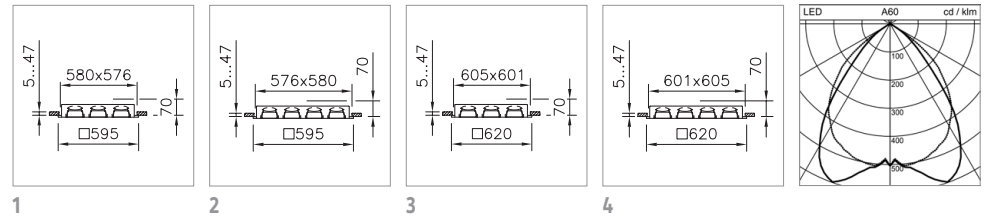

DECKENEINBAULEUCHE GEO 3 LED QUADRATISCH

Länge x Breite	Systemleistung	Leuchtenlichtstrom	Farbtemperatur	Bestell-Nummer
595 x 595 mm	23 W	3300 lm	4000 K	1 2001.4133
595 x 595 mm	23 W	3100 lm	3000 K	1 2001.4132
595 x 595 mm	31 W	4200 lm	4000 K	2 2002.7199
595 x 595 mm	31 W	4000 lm	3000 K	2 2002.7198
620 x 620 mm	23 W	3300 lm	4000 K	3 2001.4135
620 x 620 mm	23 W	3100 lm	3000 K	3 2001.4134
620 x 620 mm	31 W	4200 lm	4000 K	4 2002.7201
620 x 620 mm	31 W	4000 lm	3000 K	4 2002.7200