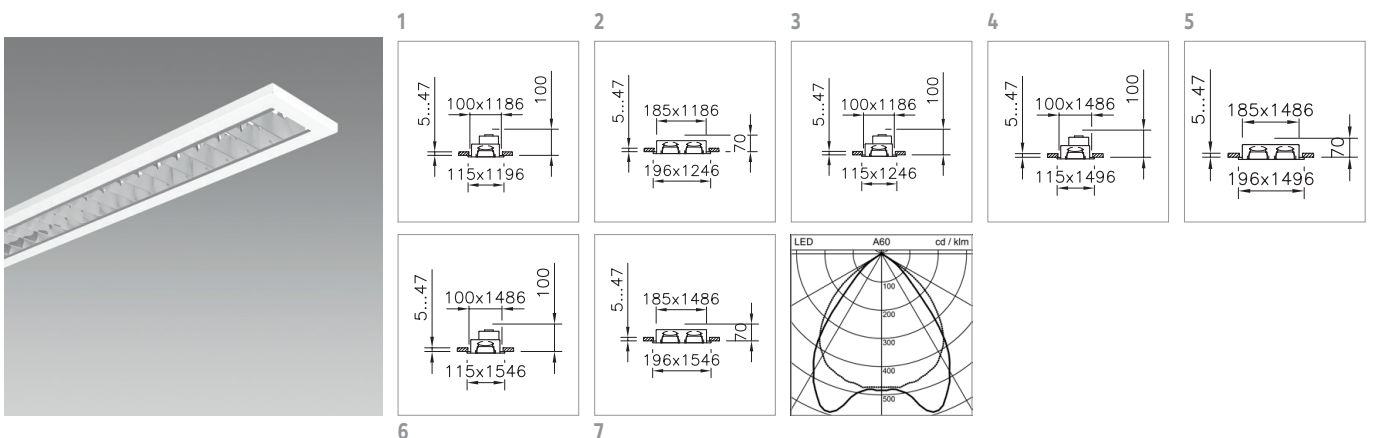

ANWENDUNGSFELDER

- Office & Education:** Büros, Schulzimmer, Eingangsbereiche, Schulungsräume, Besprechungsräume, Warteräume, Cafeterias
- Retail & Hospitality:** Restaurants, Eingangsbereiche, Flure

DECKENEINBAULEUCHE GEO 3 LED QUADRATISCH

Länge x Breite	Systemleistung	Leuchtenlichtstrom	Farbtemperatur	Bestell-Nummer
595 x 595 mm	23 W	3300 lm	4000 K	1 2001.4133
595 x 595 mm	23 W	3100 lm	3000 K	1 2001.4132
595 x 595 mm	31 W	4200 lm	4000 K	2 2002.7199
595 x 595 mm	31 W	4000 lm	3000 K	2 2002.7198
620 x 620 mm	23 W	3300 lm	4000 K	3 2001.4135
620 x 620 mm	23 W	3100 lm	3000 K	3 2001.4134
620 x 620 mm	31 W	4200 lm	4000 K	4 2002.7201
620 x 620 mm	31 W	4000 lm	3000 K	4 2002.7200