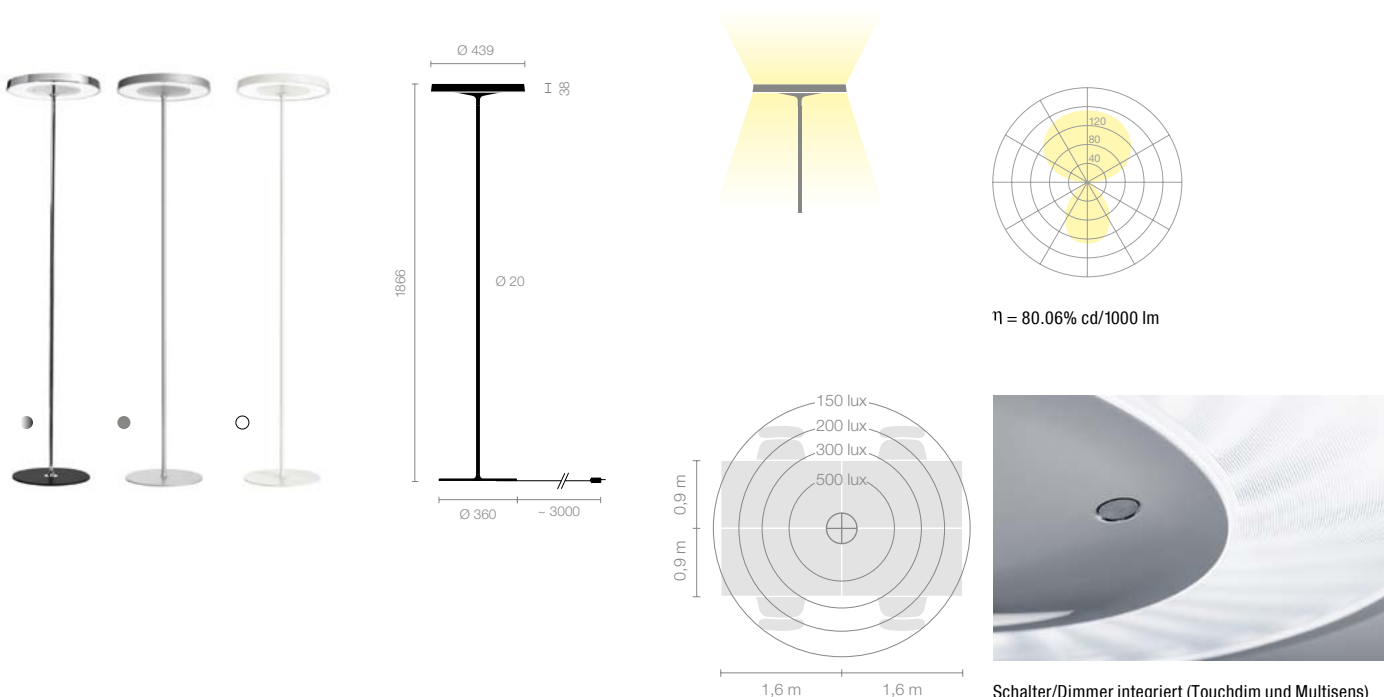

Oberfläche: ● Chrom (CR), ● Aluminium (AL) oder ○ Weiss (WE)

Kabel: ON/OFF, Touchdim und Multisens: transparent. DALI: schwarz, freies Kabelende

Surface: ● chrome (CR), ● aluminium (AL) ou ○ blanc (WE)

Câble: ON/OFF, Touchdim et Multisens: transparent. DALI: noir, extrémité de câble libre

INFO belux.com/disk

IP54 CE

Leuchtmittel Source		W	V	Lichtfarbe Couleur	Fassung Douille	Lumen	Bestellnummer N°. de commande	CHF incl. MwSt	CHF excl. MwSt	
① T5 FC	○	B	55W	230V	830	2G × 13	4200	59013500	43.20	40.00
		B	55W	230V	840	2G × 13	4200	59013502	43.20	40.00
② T5 FC	○	B	60W	230V	830	2G × 13	4800	59013600	43.20	40.00
		B	60W	230V	840	2G × 13	4800	59003602	43.20	40.00