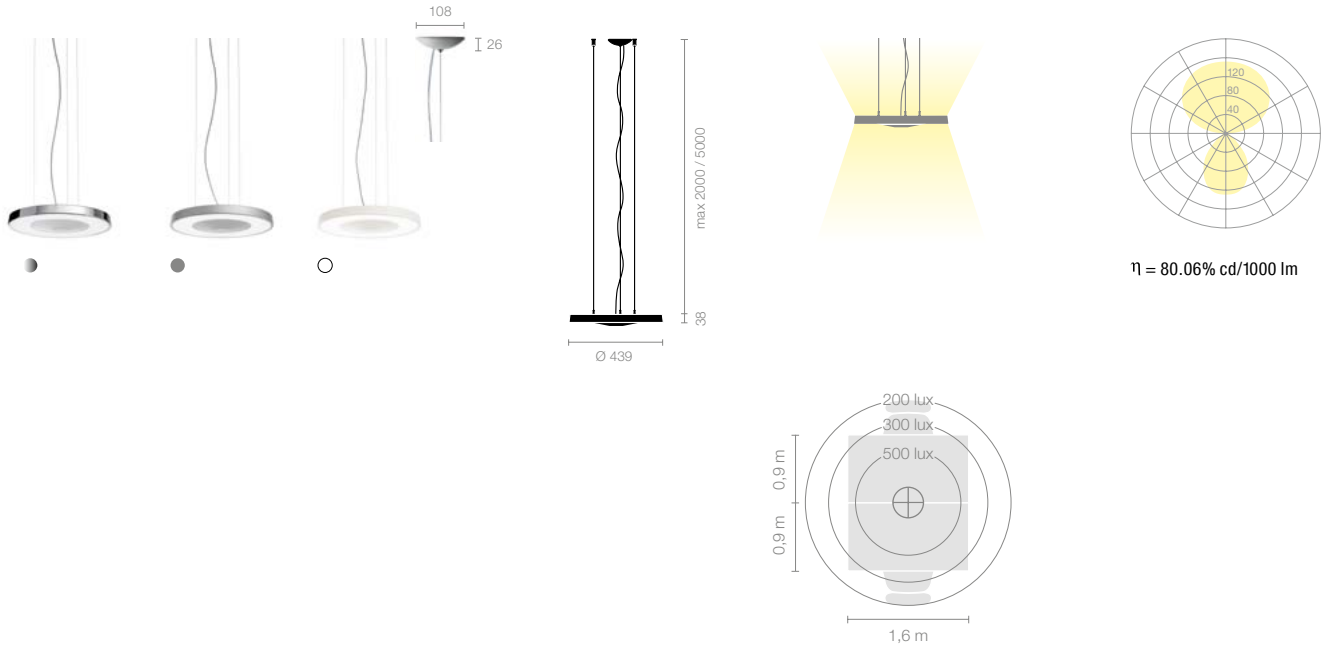

MINERGIE | LIGHT OF THE FUTURE

Pendelleuchte Luminaire suspendu		Typ Type	Oberfläche Surface	Leuchtmittel Source	Bestellnummer N°. de commande	CHF incl. MwSt	CHF excl. MwSt
Mit 2 m Abpendelung Avec suspension 2m	ON/OFF bauseits Interrupteur mural	DISK-30-CR	● (CR)	① + ② excl.	51003002-CR	1188.00	1100.00
		DISK-30-AL	● (AL)	① + ② excl.	51003002-AL	1074.60	995.00
		DISK-30-WE	○ (WE)	① + ② excl.	51003002-WE	1074.60	995.00
	Touchdim2 bauseits Touchdim2 mural	DISK-30-TD-CR	● (CR)	① + ② excl.	51003002-TD-CR	1263.60	1170.00
		DISK-30-TD-AL	● (AL)	① + ② excl.	51003002-TD-AL	1155.60	1070.00
		DISK-30-TD-WE	○ (WE)	① + ② excl.	51003002-TD-WE	1155.60	1070.00
	DALI dimmbar bauseits DALI avec variateur mural	DISK-30-DD-CR	● (CR)	① + ② excl.	51003002-DD-CR	1242.00	1150.00
		DISK-30-DD-AL	● (AL)	① + ② excl.	51003002-DD-AL	1134.00	1050.00
		DISK-30-DD-WE	○ (WE)	① + ② excl.	51003002-DD-WE	1134.00	1050.00

Oberfläche: ● Chrom (CR), ● Aluminium (AL) oder ○ Weiss (WE)
Kabel transparent (DALI: weiss)
Pendellänge 5 m auf Anfrage
Surface: ● chrome (CR), ● aluminium (AL) ou ○ blanc (WE)
Câble transparent (DALI: blanc)
Longueur de suspension 5 m sur demande

INFO belux.com/disk

IP54 CE

Leuchtmittel Source			W	V	Lichtfarbe Couleur	Fassung Douille	Lumen	Bestellnummer N°. de commande	CHF incl. MwSt	CHF excl. MwSt
① T5 FC	○	B	55W	230V	830	2G × 13	4200	59013500	43.20	40.00
		B	55W	230V	840	2G × 13	4200	59013502	43.20	40.00
② T5 FC	○	B	60W	230V	830	2G × 13	4800	59013600	43.20	40.00
		B	60W	230V	840	2G × 13	4800	59003602	43.20	40.00