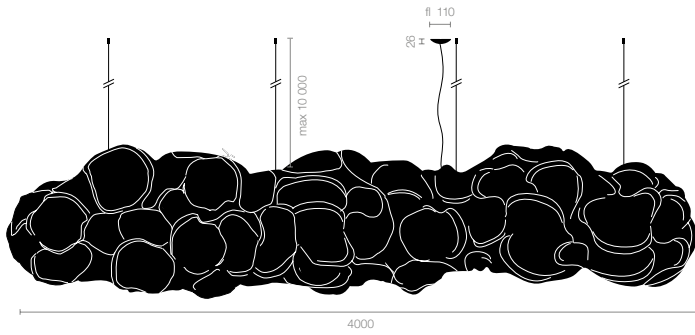

MAMACLOUD-77

MAMACLOUD-75