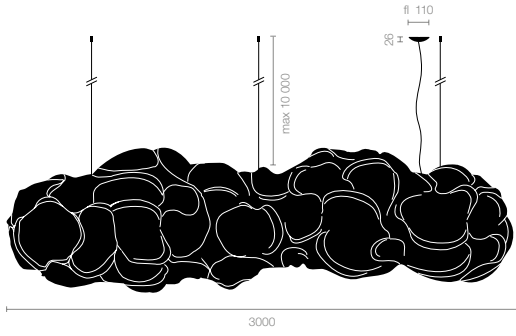

MAMACLOUD-75

MAMACLOUD-73