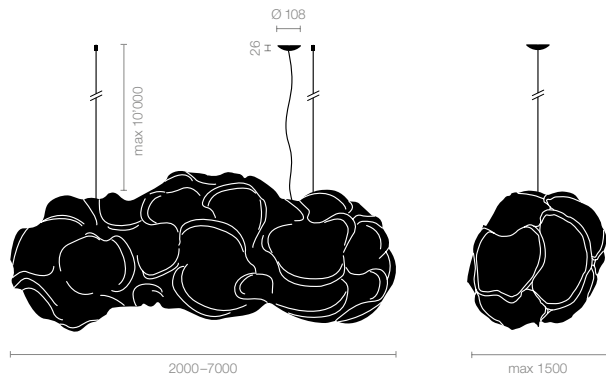

Material: Polyestervlies

Kabelfarbe: weiss

Mit Fassungs- und Geräteträger; vorkonfektioniert

Kabellänge 10 m

Andere Längen und Formen auf Anfrage

Matériaux: toison en polyester

Couleur de câble: blanc

Avec support de douille et d'appareils ; préconfectionné

Longueur de câble 10 m

Autres longueurs et formes sur demande

INFO belux.com/cloud

IP20 CE

Leuchtmittel Source		W	V	Lichtfarbe Couleur	Fassung Douille	Lumen	Bestellnummer N°. de commande	CHF incl. MwSt	CHF excl. MwSt
① T/E		B	42W	230V	827	G24q	3200	21.60	20.00
		B	42W	230V	830	G24q	3200		
		B	42W	230V	840	G24q	3200		
② T/E		B	32W	230V	827	G24q	2400	21.60	20.00
		B	32W	230V	830	G24q	2400		
		B	32W	230V	840	G24q	2400		
③ T/E		B	26W	230V	827	G24q	1800	21.60	20.00
		B	26W	230V	830	G24q	1800		
		B	26W	230V	840	G24q	1800