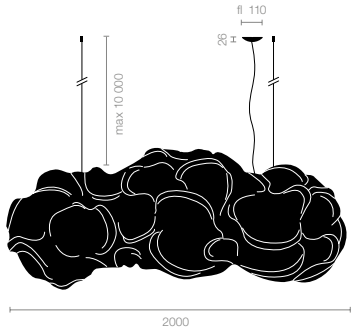

MAMACLOUD-73

MAMACLOUD-71