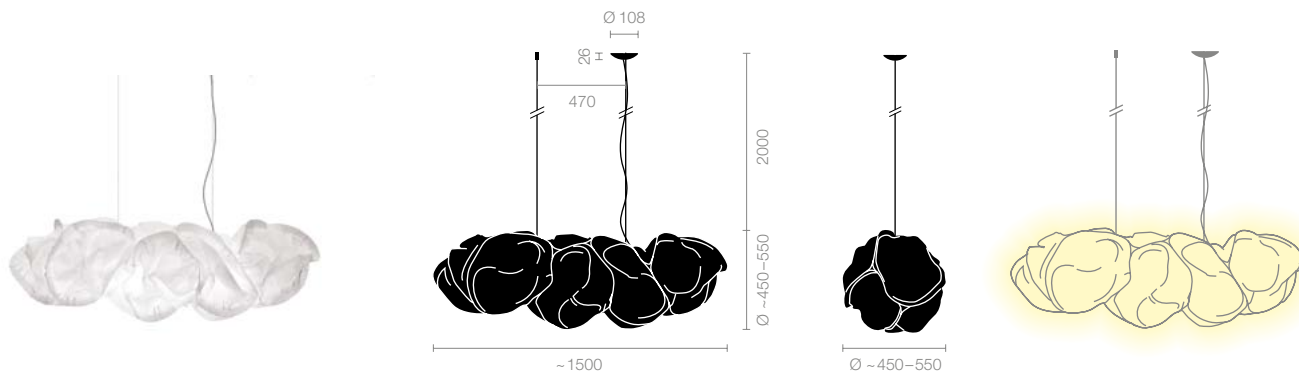

CLOUD-XL

Pendelleuchte Luminaire suspendu

- Ideal über Ess- und Konferenztische
- Praktisch reissfest, alterungsbeständig und schwer entflammbar
- Energiesparend
- Form lässt sich durch Ausbeulen oder Eindrücken verändern
- Convient parfaitement aux tables de salles à manger et salles de conférence
- Résistant aux déchirures, pratiquement inaltérable et difficilement inflammable
- Faible consommation d'énergie
- La forme peut être modifiée par gonflement ou pression

FX DESIGN AWARD | GOOD DESIGN

Pendelleuchte Luminaire suspendu	Elemente Eléments	Kabellänge Longueur	Typ Type	Leuchtmittel Source	Bestellnummer N°. de commande	CHF incl. MwSt	CHF excl. MwSt
	ON/OFF bauseits Interrupteur mural	16	5 m	CLOUD-XL-60-5	2x ①/② excl. 51002417-5	2203.20	2040.00
	DALI dimmbar bauseits DALI avec variateur mural	16	5 m	CLOUD-XL-60-5-DD	2x ①/② excl. 51002417-5-DD	2332.80	2160.00

Material: Polyestervlies

Kabelfarbe: transparent (ON/OFF); weiss (DALI)

Matériaux: toison en polyester

Couleur de câble: transparent (ON/OFF); blanc (DALI)

Ideal über Ess- und Konferenztische ab 2 m Länge

Convient parfaitement aux tables de salles à manger et salles de conférence à partir de 2m

INFO belux.com/cloud

IP20 CE

Leuchtmittel Source			W	V	Lichtfarbe Couleur	Fassung Douille	Lumen	Bestellnummer N°. de commande	CHF incl. MwSt	CHF excl. MwSt
① T5 HE High Efficiency 	Interna	A	21W	230V	827	G5	1900	59006300	17.30	16.00
	Warm white	A	21W	230V	830	G5	1900	59006200	17.30	16.00
	Cool white	A	21W	230V	840	G5	1900	59006100	17.30	16.00
② T5 HO High Output 	Interna	A	39W	230V	827	G5	3100	59009600	15.10	14.00
	Warm white	A	39W	230V	830	G5	3100	59009500	15.10	14.00
	Cool white	A	39W	230V	840	G5	3100	59010000	15.10	14.00