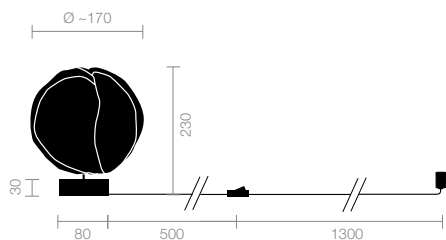

BABYCLOUD LED

Tischleuchte Luminaire de table

- Mit eigens entwickelter LED Lichteinheit (5 W, warmweiss 2700 K)
- Die Hülle ist praktisch reissfest, alterungsbeständig und schwer entflammbar
- Sockel aus Nussbaum
- Lieferung in Geschenkverpackung
- Avec spécialement développé unité d'éclairage à LED (5W, blanc chaud 2700 K)
- Le matériau est pratiquement indéchirable, inaltérable et difficilement inflammable
- Base du Noyer
- Livré dans un coffret cadeau

FX DESIGN AWARD | GOOD DESIGN

Tischleuchte Luminaire de table	Typ Type	Leuchtmittel Source	Lichtfarbe Couleur	Bestellnummer N°. de commande	CHF incl. MwSt	CHF excl. MwSt
	ON/OFF, kabelintegriert ON/OFF, interrupteur intégré au câble	BABYCLOUD-40	LED 5 W warmweiss blanc chaud 2700 K	51002420	324.00	300.00

Für Netzspannung von 100–240 V, 50/60 Hz
Pour tension réseau de 100 – 240 V, 50/60 Hz

Material: Polystervlies; Nussbaum; Stahl, verchromt
Kabel: Schwarz mit Netzsteckerteil
Matériaux: Toisons en polyester; Noyer; acier, chromé
Câble: Noir avec alimentation